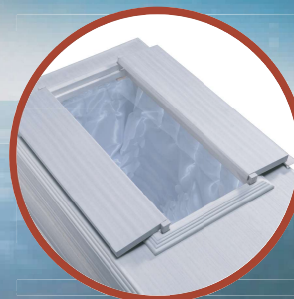

新時代の幕開け「金具類及び金釘無し棺」
LABO棺：天九シリーズ

ラボ

てんきゅう

- ◎ご遺体に釘等が刺さるなど痛々しい思いをさせません。
- ◎ご遺体を一切、傷つけません。

金具・金釘を一切使用していない
天九シリーズです。

「天華」

てんか

柔らかな波間模様

ポップアップ式拝顔窓

EL-3921-001

※外寸法 (mm) 1900 (長) × 580 (巾) × 490 (高)

天華

てんか

天上界に咲く、
霊妙な美しい花となり
魂となることを願う。